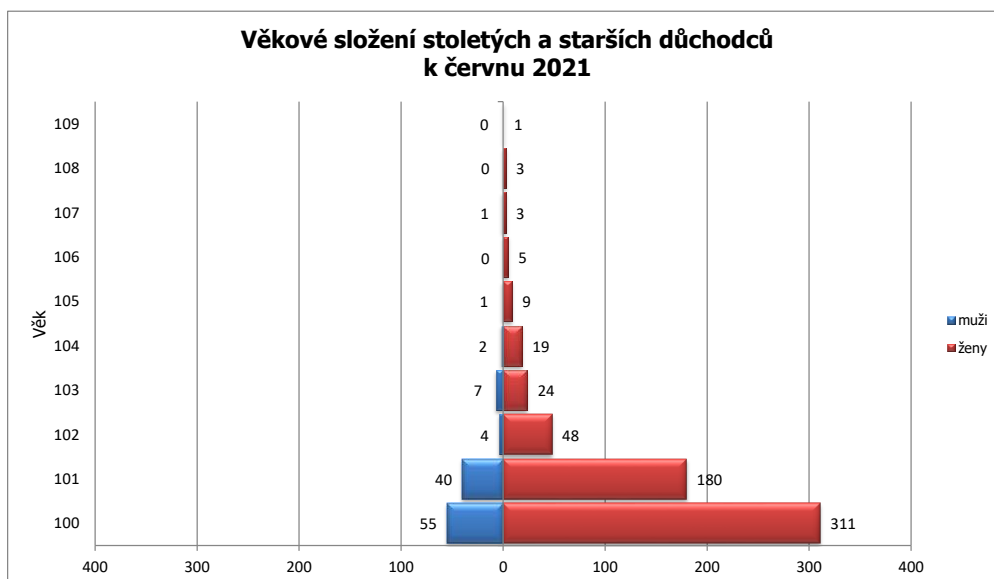

Století a starší důchodci dle věku, krajů a pohlaví za výplatní měsíc červen 2021

Kraj	Věk	100	101	102	103	104	105	106	107	108	109	Celkem
Hl. m. Praha		58	48	10	8	6			2		1	133
	muži	9	7	2	3	2						23
	ženy	49	41	8	5	4			2		1	110
Středočeský kraj		37	22	4	4	2	1	1		2		73
	muži	5	5		2							12
	ženy	32	17	4	2	2	1	1		2		61
Jihočeský kraj		32	10	4	3	2	1					52
	muži	3	2									5
	ženy	29	8	4	3	2	1					47
Píseňský kraj		22	5	1	2							30
	muži	4	2									6
	ženy	18	3	1	2							24
Karlovarský kraj		8	6	1	1	1	1		1			19
	muži	1	1	1					1			4
	ženy	7	5		1	1	1					15
Ústecký kraj		24	12	2	1	1	3					43
	muži	4										4
	ženy	20	12	2	1	1	3					39
Liberecký kraj		17	10									27
	muži	2	3									5
	ženy	15	7									22
Královéhradecký kraj		19	7	6	2							34
	muži	4	1									5
	ženy	15	6	6	2							29
Pardubický kraj		11	10	1	2	1		1		1		27
	muži	4	5									9
	ženy	7	5	1	2	1		1		1		18
Kraj Vysočina		18	10	3			1	1				33
	muži	3	3									6
	ženy	15	7	3			1	1				27
Jihomoravský kraj		48	23	12	4	5	1	2				95
	muži	6			1							7
	ženy	42	23	12	3	5	1	2				88
Olomoucký kraj		22	14	1	2	2			1			42
	muži	4	3									7
	ženy	18	11	1	2	2			1			35
Zlínský kraj		21	13	2	1							37
	muži	2	3	1	1							7
	ženy	19	10	1								30
Moravskoslezský kraj		29	30	5	1	1	2					68
	muži	4	5				1					10
	ženy	25	25	5	1	1	1					58
Česká republika		366	220	52	31	21	10	5	4	3	1	713
	muži	55	40	4	7	2	1	0	1	0	0	110
	ženy	311	180	48	24	19	9	5	3	3	1	603

Poznámky:

Nejstarší důchodce je žena narozená v roce 1912 (109 let) žijící v kraji Hlavní město Praha. Tentýž rok narození má i mladší žena ze Středočeského kraje.

Uvedení nejstarší důchodci mužského pohlaví – muž z Karlovarského kraje narozený v roce 1914 a muž z Moravskoslezského kraje narozený v roce 1916 v červnu zemřeli.

Nyní je nejstarší důchodce mužského pohlaví muž z kraje Hlavní město Praha narozený v roce 1917.