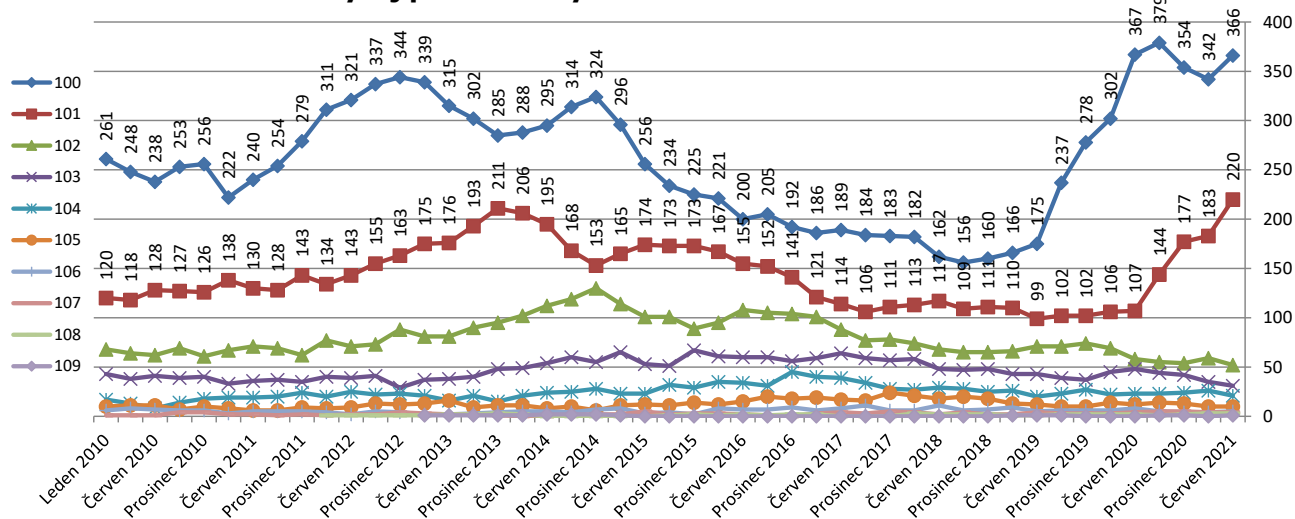

Vývoj počtu stoletých a starších důchodců dle věku